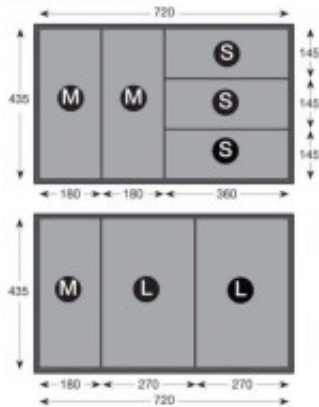

00 De modules hebben een letter die overeenkomst met volgende afmetingen 00

Afmetingen/ Dimensions modules (mm)

- ① module: 360 x 145mm
- ② module: 435 x 180mm
- ③ module: 435 x 270mm

Productcode: patroon
Beschikbaarheid: 1